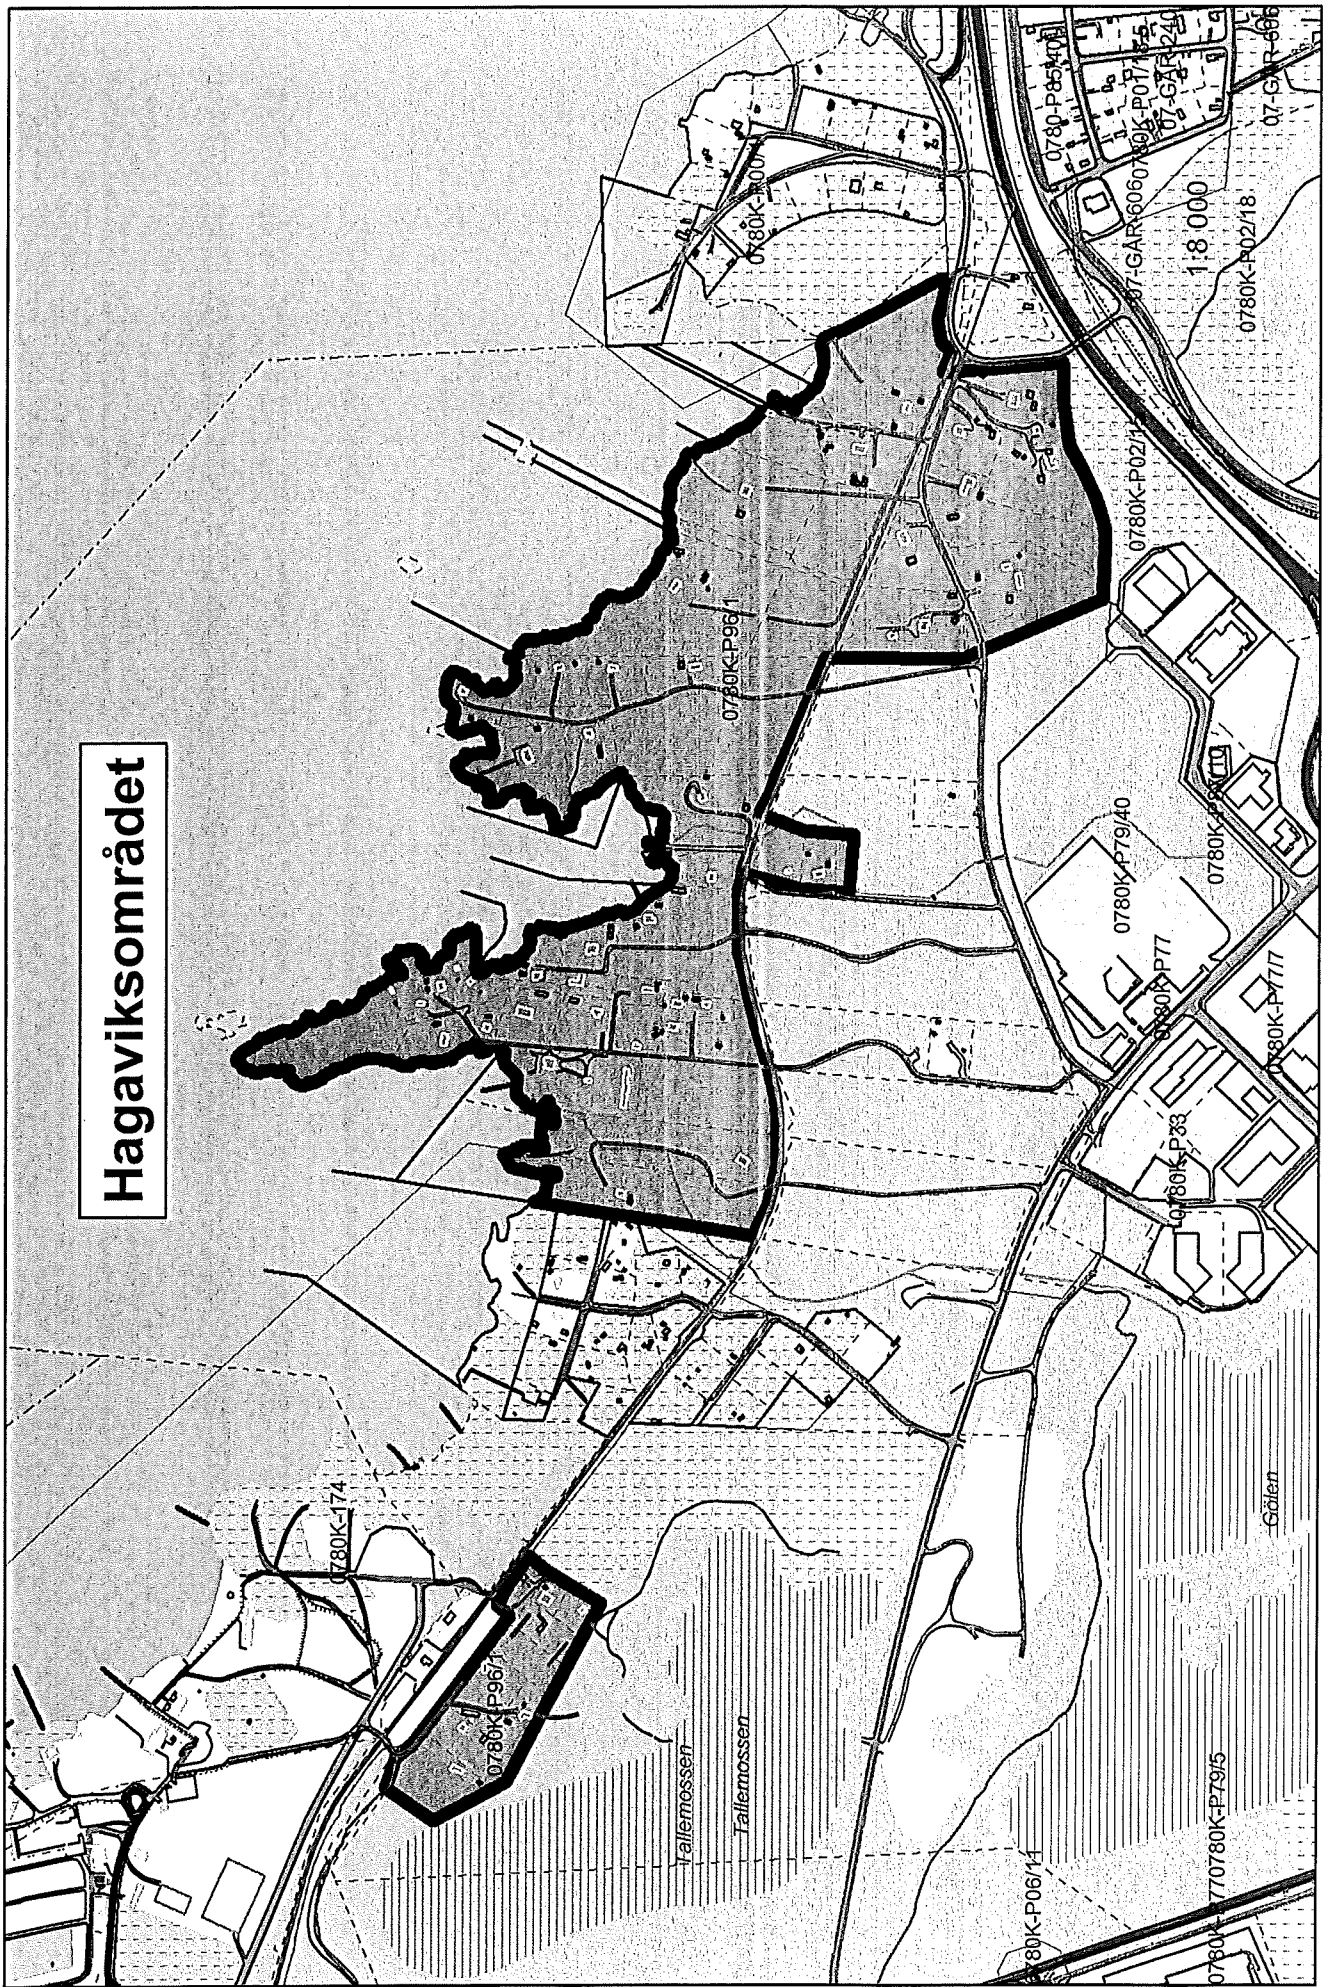

Rinkaby Persgård 2:6 m fl

Hagaviksområdet

Dalbostrand

NATNR
780K-P116

Tallmossen

Tallmossen

Galen

1:3,000

1:8 000

Storamy

Barnsjön

Barnsjön

Skärviken

NATNR
0780K--P120
Gröna mad

Toftahöjden m fl

1:8 000

Toftaviken

Stora Mörtvik

Stora Mörtvik

Imänt kartmaterial från Lantmäterverket.
Medgivande ÖLM-G 35-8-95:08.

Godkänd från sekretessynpunkt för spridning.
Lantmäterverket 1995-11-20.

**ÖRKENS SKYDDS- OCH
TILLRINNINGSOMRÅDE**

TECKENFÖRKLARING:

- GRÄNS SKYDDSOMRÅDE
- GRÄNS TILLRINNINGSOMRÅDE
- - - GRÄNS ÖRKEN - MADKROKEN

VÄXJÖ TEKNISKA FÖRVALTNING