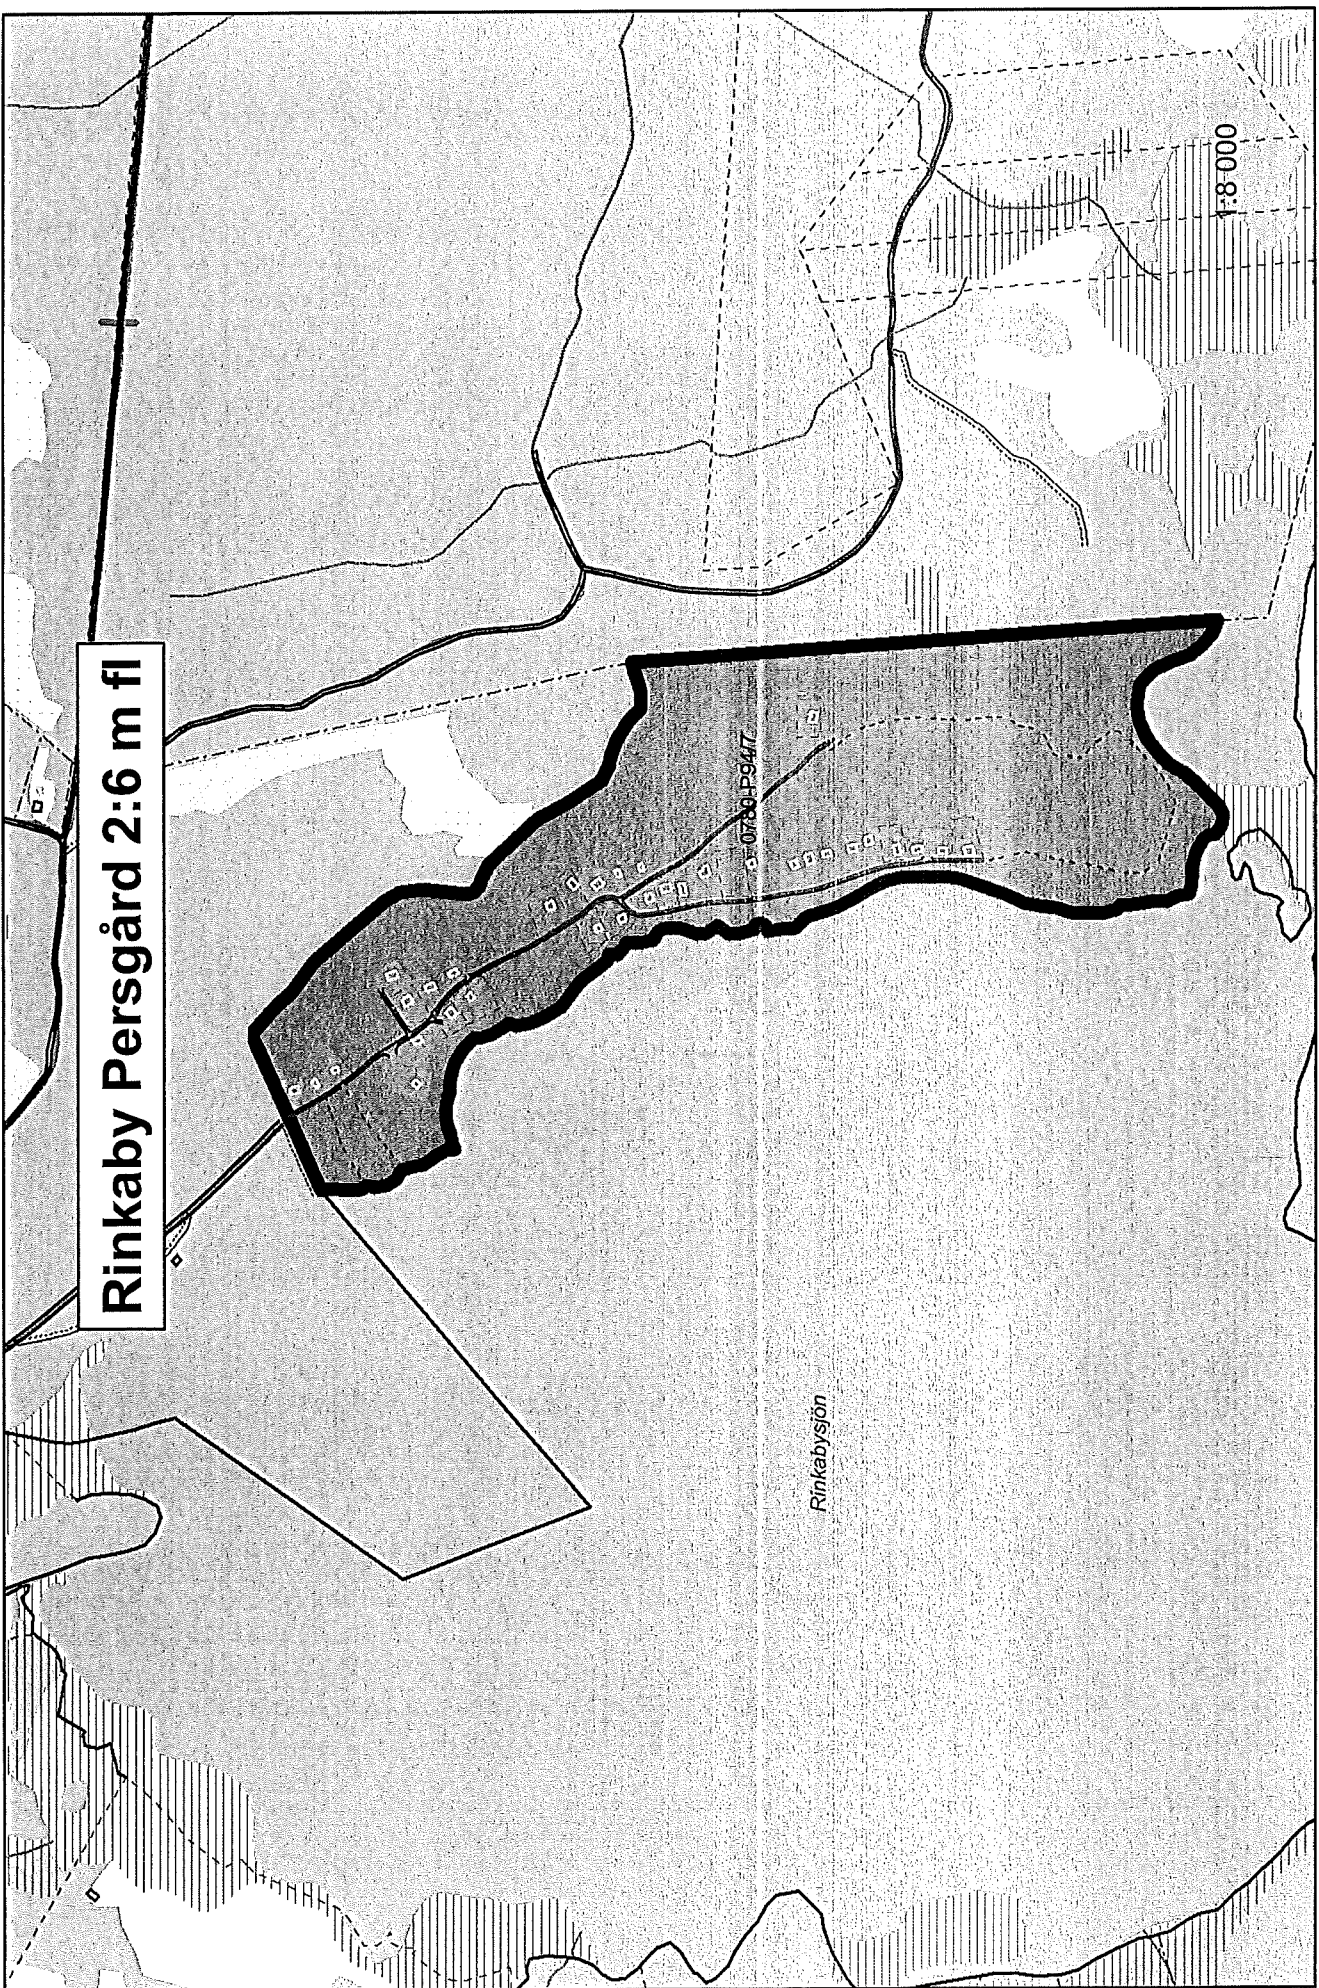

Rinkaby Persgård 2:6 m fl

Hagaviksområdet

Dalbostrand

NATNR
780K-P116

Tallmossen

Tallmossen

Galen

1:3,000

1:8 000

Storamy

Barnsjön

Barnsjön

Skärviken

NATNR
0780K--P120
Gröna mad

Toftahöjden m fl

1:8 000

Toftaviken

Stora Mörtvik

Stora Mörtvik

Imänt kartmaterial från Lantmäterverket.
Medgivande ÖLM-G 35-8-95:08.

Godkänd från sekretessynpunkt för spridning.
Lantmäterverket 1995-11-20.

**ÖRKENS SKYDDS- OCH
TILLRINNINGSOMRÅDE**