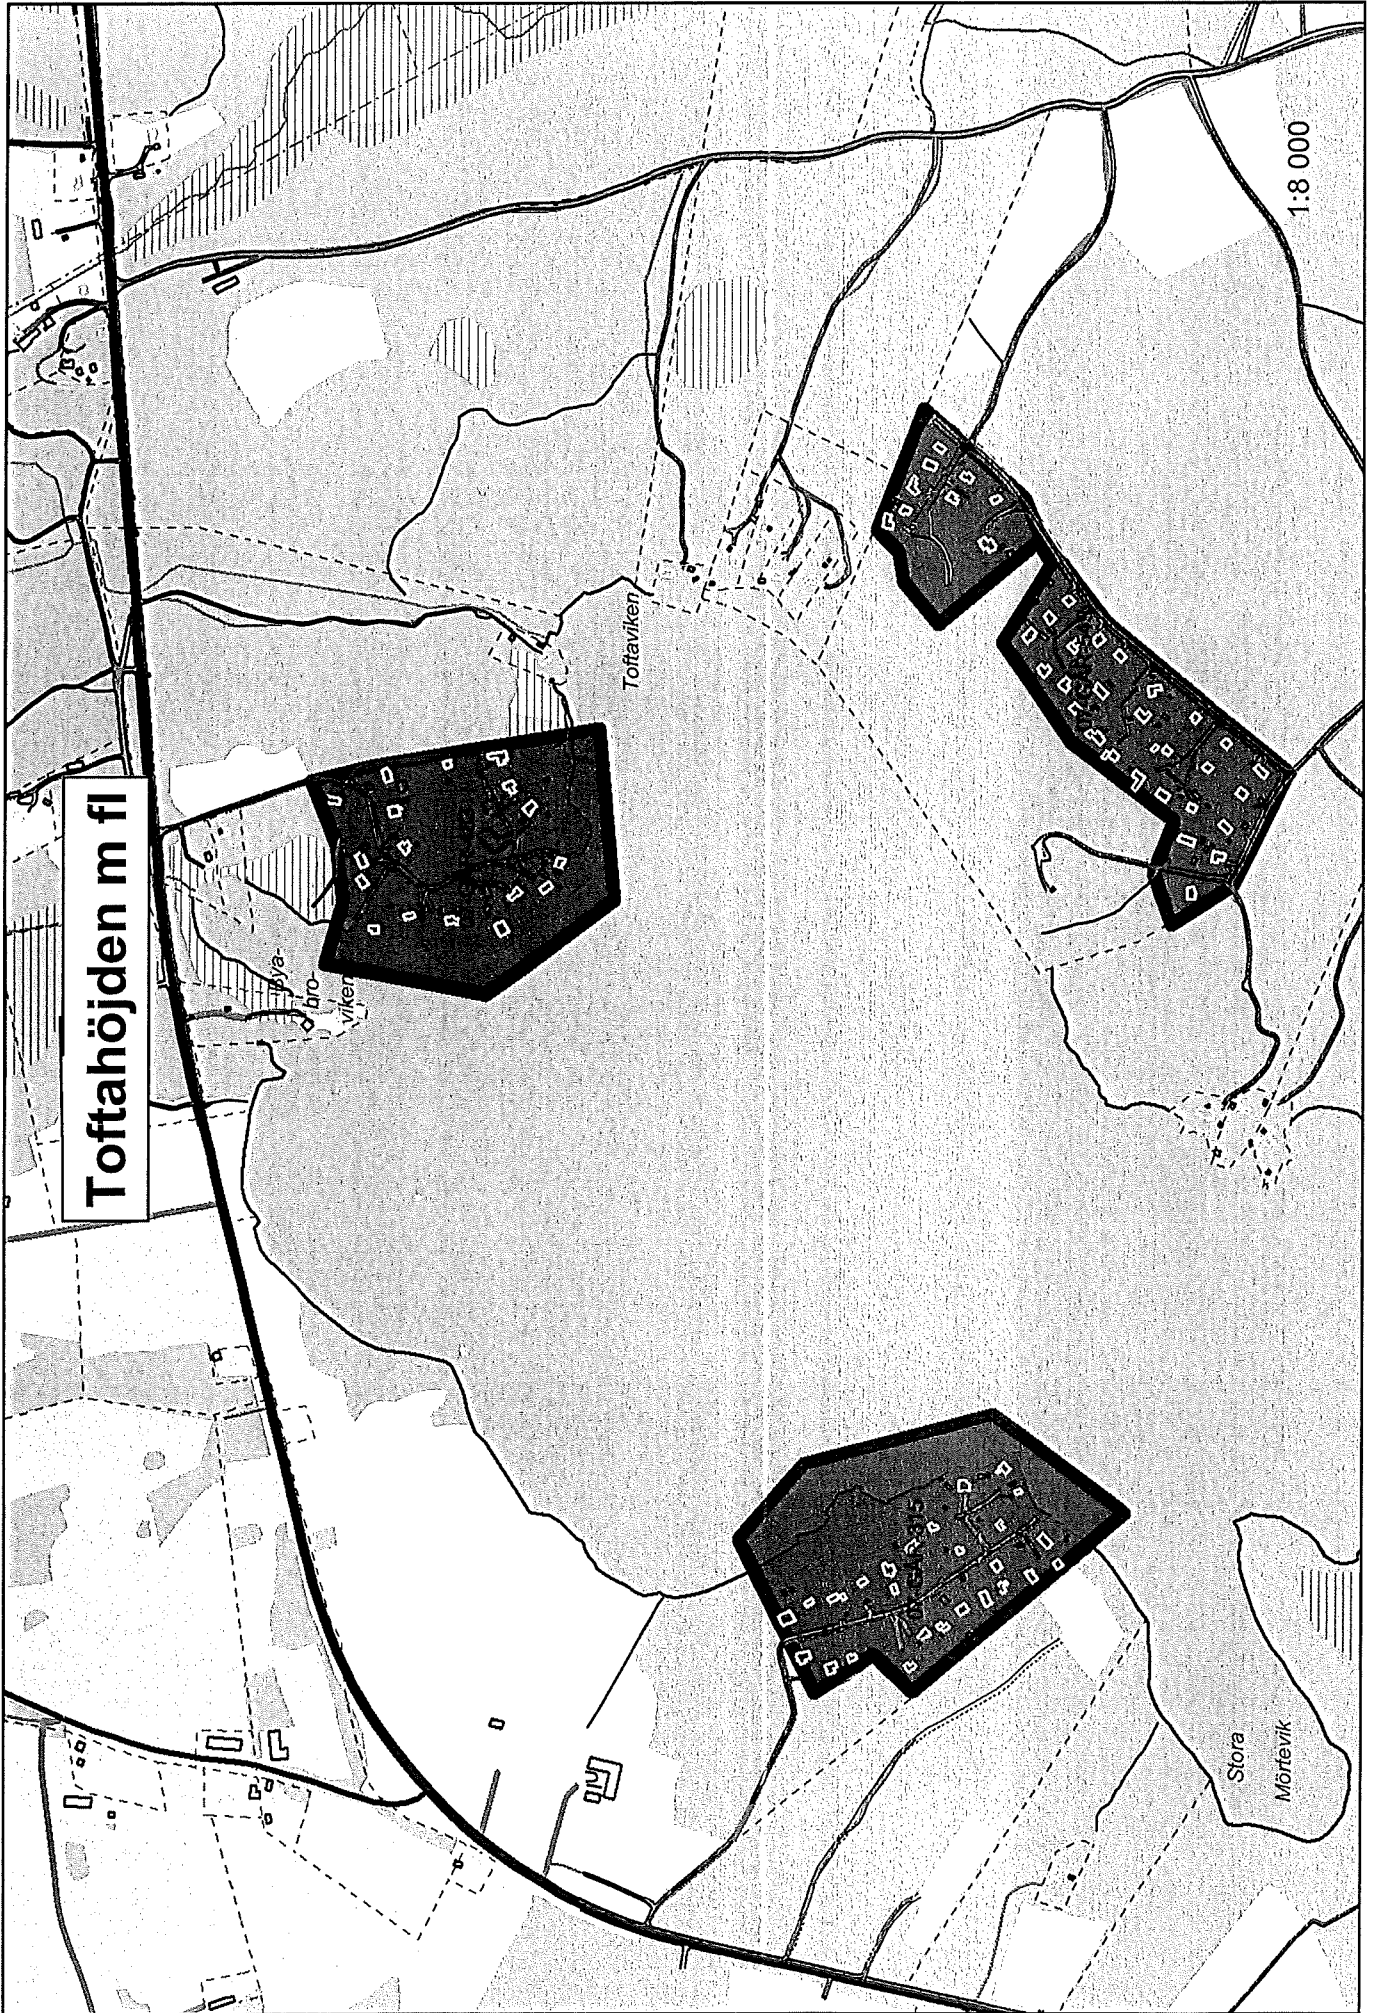

1:8 000

Storamy

Barnsjön

Barnsjön

Skärviken

NATNR
0780K--P120
Gröna mad

Toftahöjden m fl

1:8 000

Toftaviken

Stora Mörtvik

Stora Mörtvik

Imänt kartmaterial från Lantmäterverket.
Medgivande ÖLM-G 35-8-95:08.

Godkänd från sekretessynpunkt för spridning.
Lantmäterverket 1995-11-20.

**ÖRKENS SKYDDS- OCH
TILLRINNINGSOMRÅDE**

TECKENFÖRKLARING:

- GRÄNS SKYDDSOMRÅDE
- GRÄNS TILLRINNINGSOMRÅDE
- - - GRÄNS ÖRKEN - MADKROKEN

VÄXJÖ TEKNISKA FÖRVALTNING