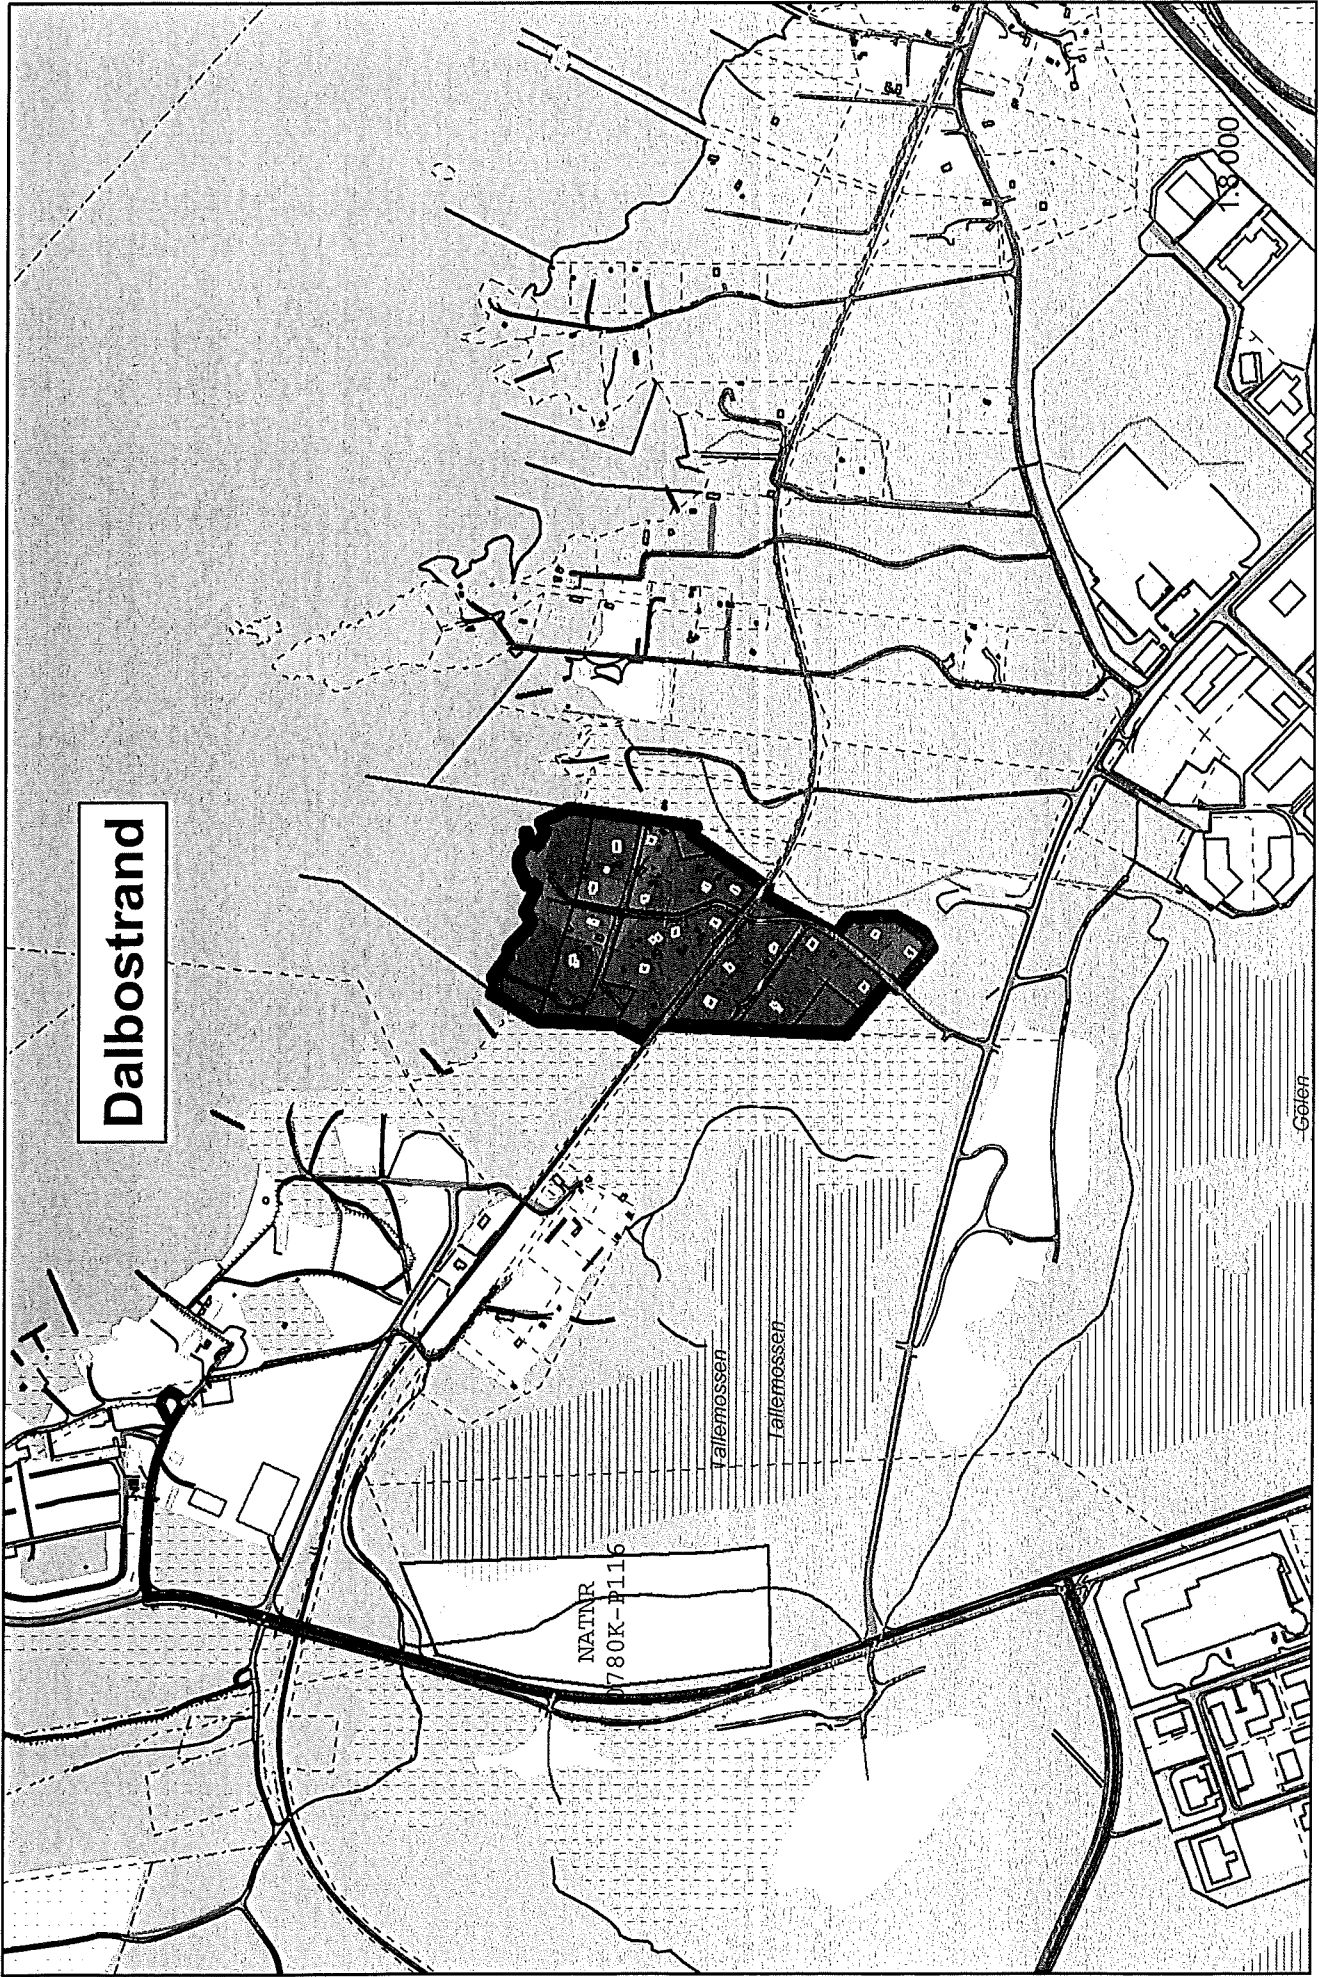

Rinkaby Persgård 2:6 m fl

Hagaviksområdet

Dalbostrand

NATNR
780K-P116

Tallmossen

Tallmossen

Galen

1:3,000

1:8 000

Storamy

Barnsjön

Barnsjön

Skärviken

NATNR
0780K--P120
Gröna mad

Toftahöjden m fl

1:8 000

Toftaviken

Stora Mörtvik

Stora Mörtvik

Imänt kartmaterial från Lantmäterverket.
Medgivande ÖLM-G 35-8-95:08.

Godkänd från sekretessynpunkt för spridning.
Lantmäterverket 1995-11-20.

**ÖRKENS SKYDDS- OCH
TILLRINNINGSOMRÅDE**

TECKENFÖRKLARING:

- GRÄNS SKYDDSOMRÅDE
- GRÄNS TILLRINNINGSOMRÅDE
- - - GRÄNS ÖRKEN - MADKROKEN

VÄXJÖ TEKNISKA FÖRVALTNING