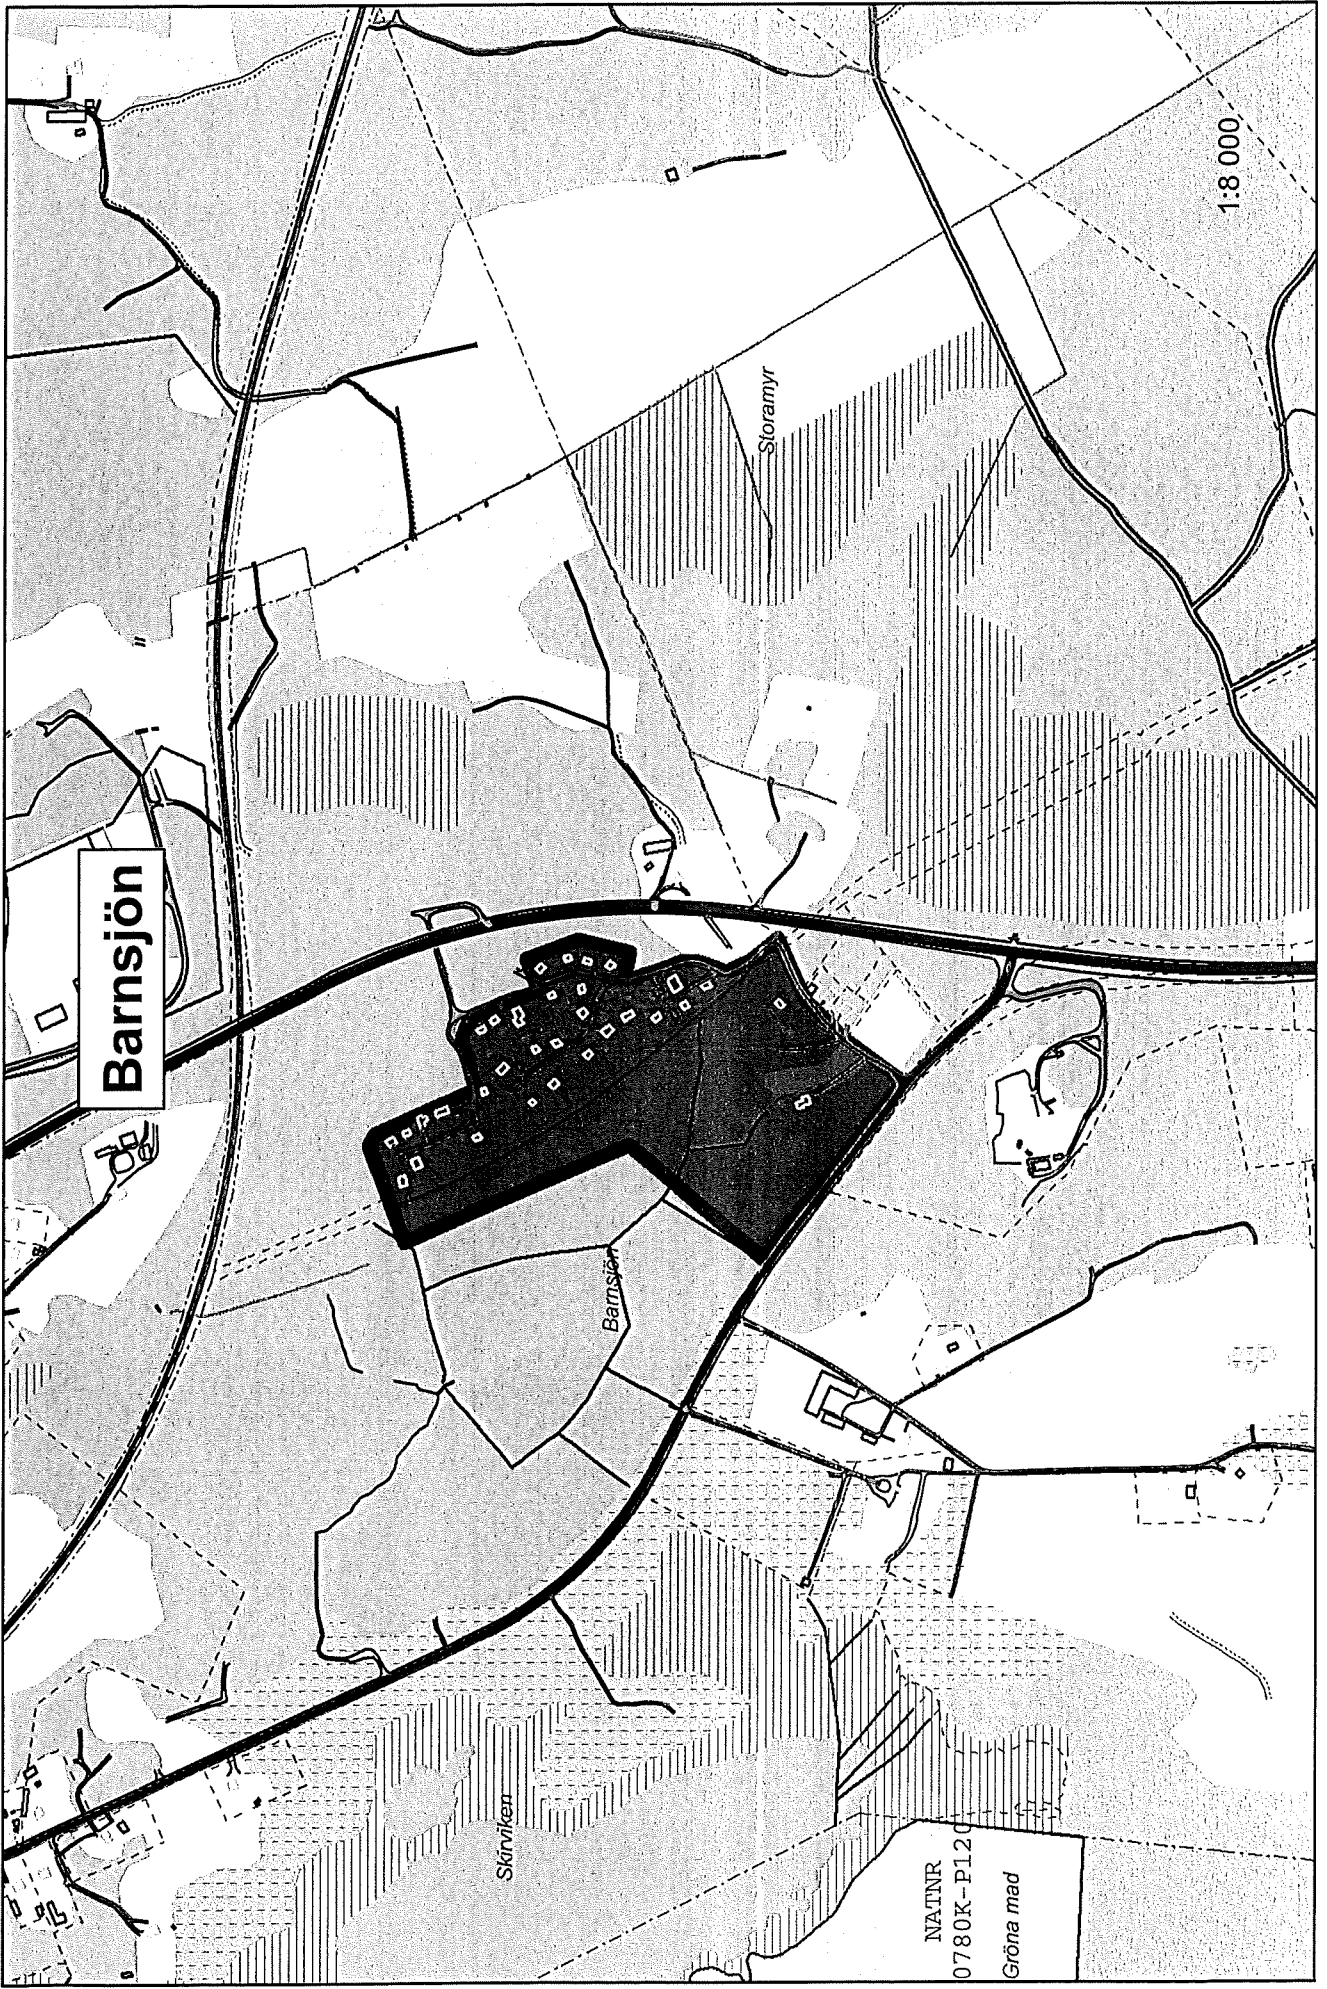

Rinkaby Persgård 2:6 m fl

Hagaviksområdet

Dalbostrand

NATNR
780K-P116

Tallmossen

Tallmossen

Galen

1:3,000

1:8 000

Storamy

Barnsjön

Barnsjön

Skärviken

NATNR
0780K--P120
Gröna mad

Toftahöjden m fl

1:8 000

Toftaviken

Stora Mörtvik

Stora Mörtvik

Imänt kartmaterial från Lantmäterverket.
Medgivande ÖLM-G 35-8-95:08.

Godkänd från sekretessynpunkt för spridning.
Lantmäterverket 1995-11-20.

**ÖRKENS SKYDDS- OCH
TILLRINNINGSOMRÅDE**

TECKENFÖRKLARING:

- GRÄNS SKYDDSOMRÅDE
- GRÄNS TILLRINNINGSOMRÅDE
- - - GRÄNS ÖRKEN - MADKROKEN

VÄXJÖ TEKNISKA FÖRVALTNING